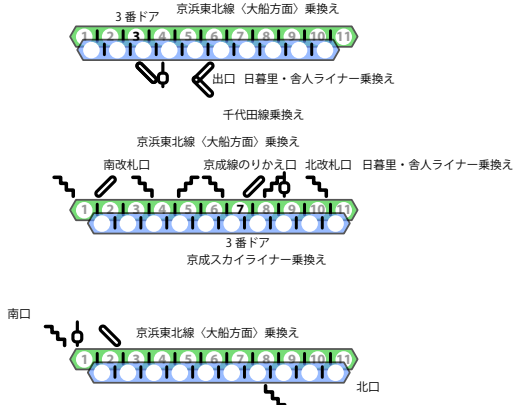

← 上野・東京方面

○○○ ○○○
 駅名 車両番号 エレベーター 階段 エスカレーター
 ② 標準所要時間 7・10号車 6ドア車両 2番ドア ドア番号

← 東京・品川方面

2009年12月改訂