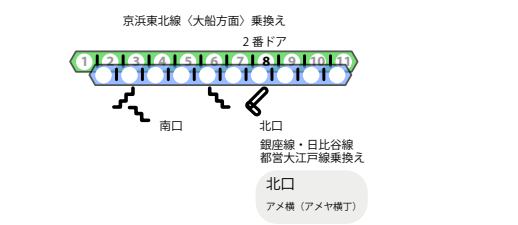

← 上野・東京方面

○○○ ○○○
 駅名 車両番号 エレベーター 階段 エスカレーター
 ② 標準所要時間 7・10号車 6ドア車両 2番ドア ドア番号

← 東京・品川方面

2009年12月改訂