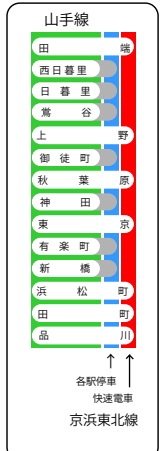

← 上野・東京方面

○○○ ○○○
 駅名 車両番号 エレベーター 階段 エスカレーター
 ② 標準所要時間 7・10号車 6ドア車両 2番ドア ドア番号

← 東京・品川方面

2009年12月改訂