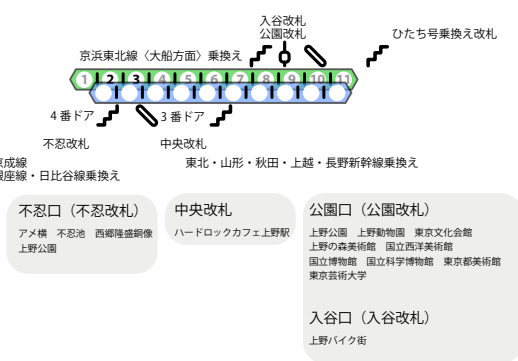

← 上野・東京方面

○○○ ○○○
 駅名 車両番号 エレベーター 階段 エスカレーター
 ② 標準所要時間 7・10号車 6ドア車両 2番ドア ドア番号

← 東京・品川方面

2009年12月改訂