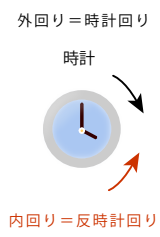

← 上野・東京方面

○○○ ○○○
 駅名 車両番号 エレベーター 階段 エスカレーター
 ② 標準所要時間 7・10号車 6ドア車両 2番ドア ドア番号

← 東京・品川方面

2009年12月改訂