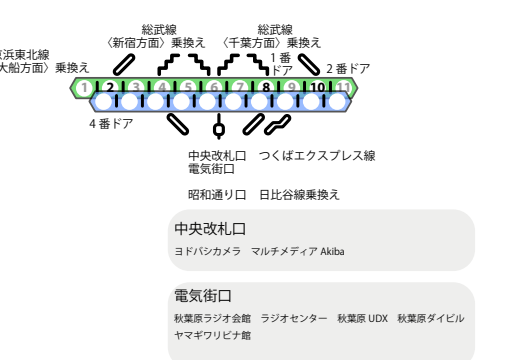

← 上野・東京方面

○○○ ○○○
 駅名 車両番号 エレベーター 階段 エスカレーター
 ② 標準所要時間 7・10号車 6ドア車両 2番ドア ドア番号

← 東京・品川方面

2009年12月改訂