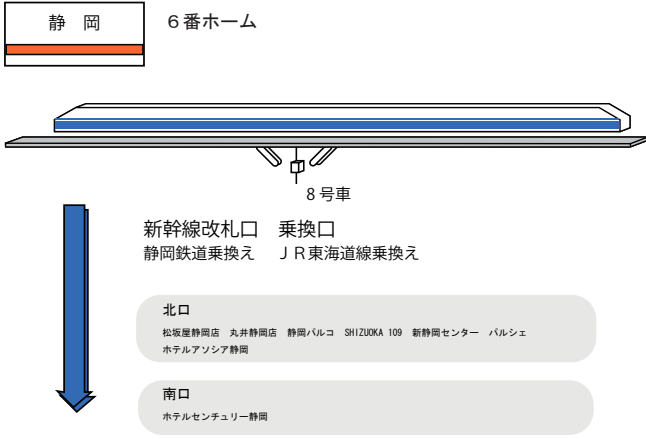

← 名古屋・新大阪・博多 方面