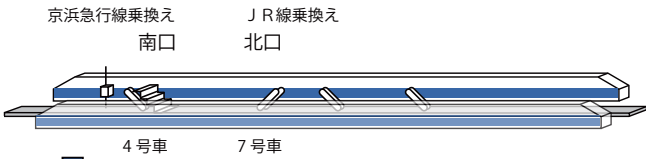

1. こだま のぞみ
2. 東京
   - 品川
   - 新横浜
   - 小田原
   - 熱海
   - 三島
   - 新富士
   - 静岡
   - 掛川
   - 浜松
   - 豊橋
   - 三河安城
   - 名古屋
   - 岐阜羽島
   - 米原
   - 京都
   - 新大阪

品川 23・24番ホーム

- **高輪口 (西口)**
  ホテルパシフィック東京ホテル ザ・プリンス さくらタワー東京 グランドプリンスホテル高輪 グランドプリンスホテル新高輪 品川プリンスホテル
- **港南口 (東口)**
  品川インターシティ 品川グランドコムズ ストリングスホテル東京インターコンチネンタル

新横浜 3・4番ホーム