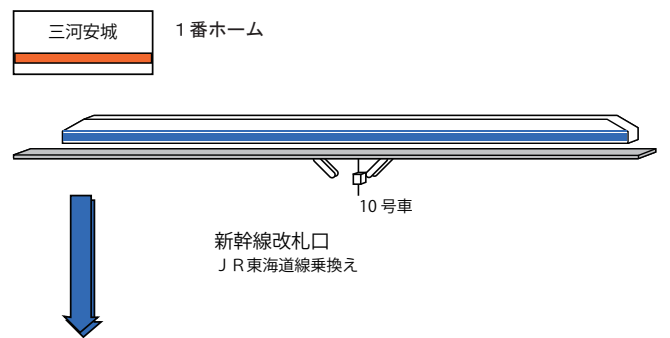

← 名古屋・新大阪・博多 方面