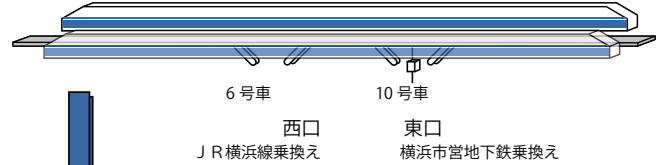

- **東口**
  横浜アリーナ 新横浜プリンスホテル ビックカメラ新横浜店
- **西口**
  ホテルアソシア新横浜 新横浜スケートセンター 新横浜ラーメン博物館 タカシマヤフードメゾン 新横浜店

小田原 13番ホーム