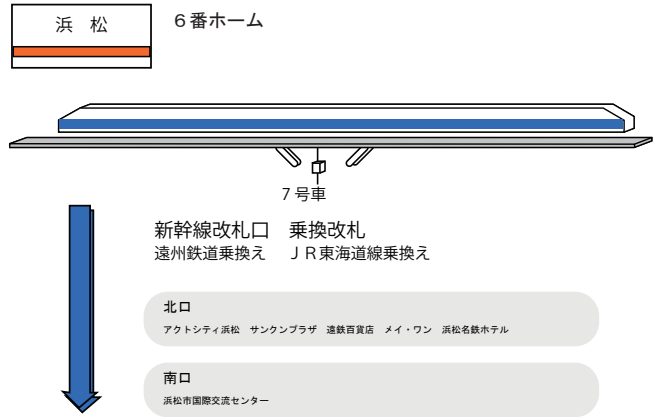

← 名古屋・新大阪・博多 方面