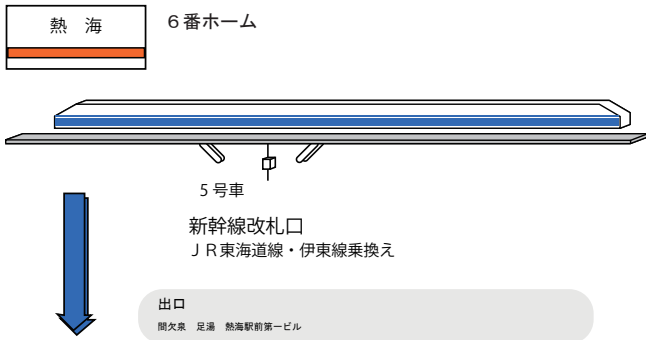

← 名古屋・新大阪・博多 方面