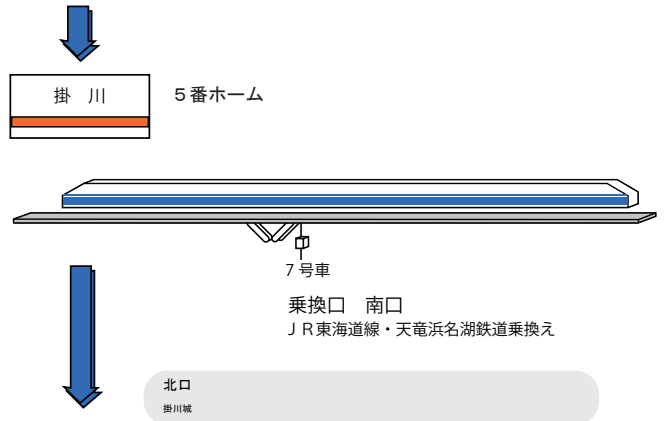

← 名古屋・新大阪・博多 方面