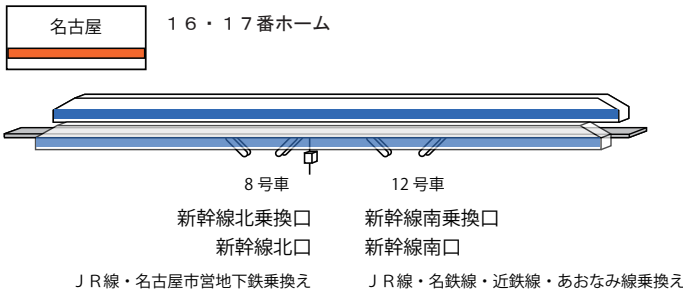

← 京都・新大阪・博多 方面

接通路
ロイヤルパークイン名古屋 JRセントラルタワーズ 松坂屋名古屋駅店 ホテルアソシア名古屋ターミナル 名古屋ルーセントタワー JR名古屋高島屋 東急ハンズ名古屋店 名古屋マリオットアソシアホテル ミッドランドスクエア ミッドランドスクエアシネマ ビカデリー1~6 ホテルキャッスルプラザ

広小路口
名鉄百貨店 名鉄グランドホテル モード学園スライラルタワーズ

太閤通口
ビックカメラ名古屋店