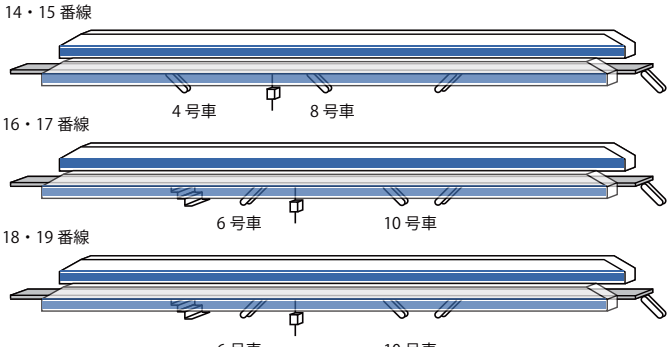

名古屋・新大阪・博多方面

東京 14・15・16・17・18・19番ホーム

新幹線南乗換口
JR京葉線乗換え

新幹線中央乗換口
東北・山形・秋田・上越・長野新幹線
JR線・地下鉄丸ノ内線乗換え

新幹線八重洲南口 新幹線八重洲中央口 新幹線日本橋口

- 丸の内南口**
東京中央郵便局 丸ビル TOKIA (トキア)
- 丸の内中央口**
皇居
- 丸の内北口**
丸の内オアゾ 丸ノ内ホテル 新大手町ビル 大手町ビル 読売新聞社
- 八重洲南口**
八重洲ブックセンター パシフィックセンチュリー プレイス丸の内ビル フォーシーズ スズホテル丸の内 東京 八重洲富士屋ホテル グラントウキョウサウスタワー
- 八重洲中央口**
グラントウキョウノースタワー
- 日本橋口**
サブイタワー ホテルメトロポリタン丸の内 日本ビル