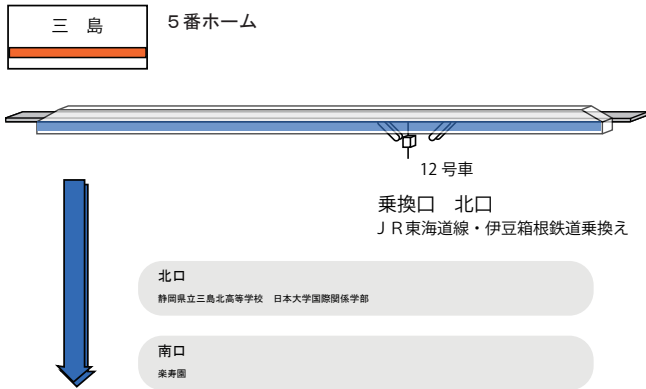

← 名古屋・新大阪・博多 方面