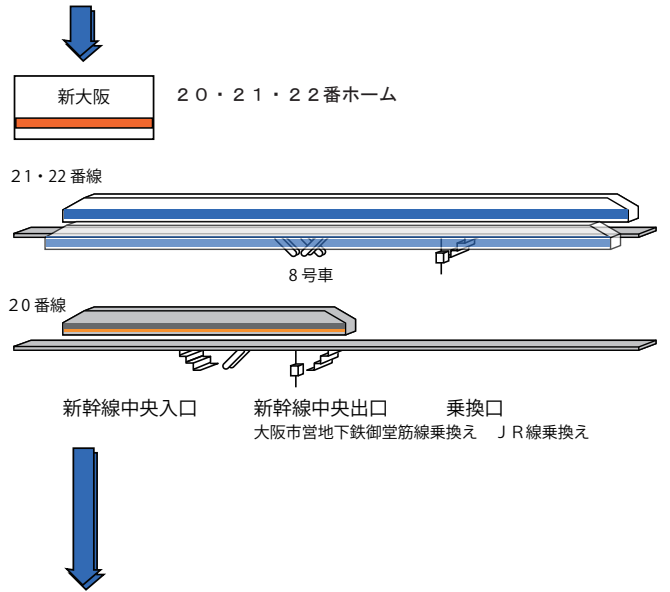

↓ 山陽新幹線 岡山・広島・博多 方面