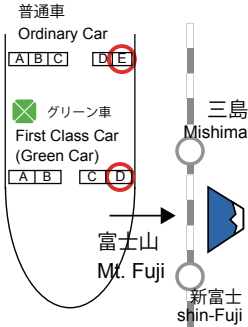

名古屋・新大阪・博多方面

東京 14・15・16・17・18・19番ホーム

新幹線南乗換口
JR京葉線乗換え

新幹線中央乗換口
東北・山形・秋田・上越・長野新幹線
JR線・地下鉄丸ノ内線乗換え

新幹線八重洲南口 新幹線八重洲中央口 新幹線日本橋口

- 丸の内南口**
東京中央郵便局 丸ビル TOKIA (トキア)
- 丸の内中央口**
皇居
- 丸の内北口**
丸の内オアゾ 丸ノ内ホテル 新大手町ビル 大手町ビル 読売新聞社
- 八重洲南口**
八重洲ブックセンター パシフィックセンチュリー プレイス丸の内ビル フォーシーズ スズホテル丸の内 東京 八重洲富士屋ホテル グラントウキョウサウスタワー
- 八重洲中央口**
グラントウキョウノースタワー
- 日本橋口**
サブイタワー ホテルメトロポリタン丸の内 日本ビル